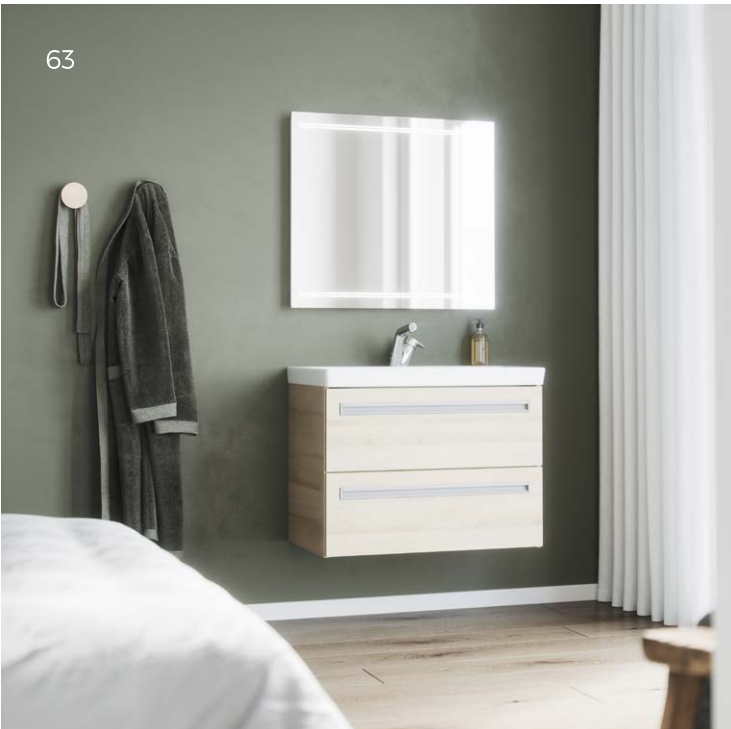

62

KERAMIK SPEZIAL

Das Unterschrankprogramm für keramische Waschbecken von Duravit, Villeroy & Boch und Sphinx/Geberit. Ergänzen Sie Ihren Unterschrank mit umfangreichen Spiegel- und Spiegelschrankvarianten sowie einer großen Auswahl verschiedener Leuchten.

63

Keramik Spezial Spezifikationen:

Breiten:
verschiedene Breiten

Tiefe:
verschiedene Tiefen

Höhe:
56 cm.

Waschbeckenschrank Typ (seite 64):
A - B - C - D - F (Varianz durch Becken eingeschränkt)

Farben
siehe seite **66**