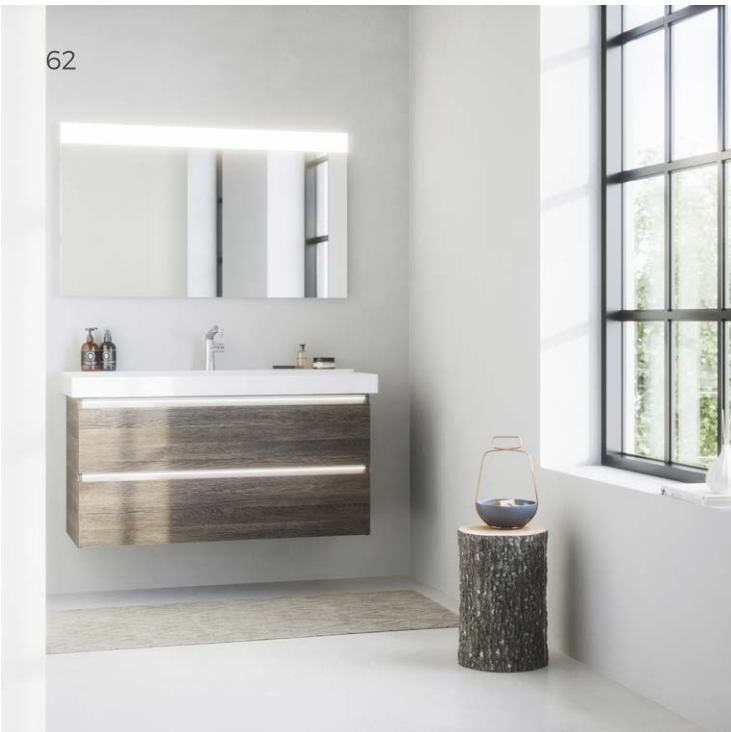

62

KERAMIK SPEZIAL

Das Unterschrankprogramm für keramische Waschbecken von Duravit, Villeroy & Boch und Sphinx/Geberit. Ergänzen Sie Ihren Unterschrank mit umfangreichen Spiegel- und Spiegelschrankvarianten sowie einer großen Auswahl verschiedener Leuchten.

63

Keramik Spezial Spezifikationen:

Breiten:
verschiedene Breiten

Tiefe:
verschiedene Tiefen

Höhe:
56 cm.

Waschbeckenschrank Typ (seite 64):
A - B - C - D - F (Varianz durch Becken eingeschränkt)

Farben
siehe seite **66**